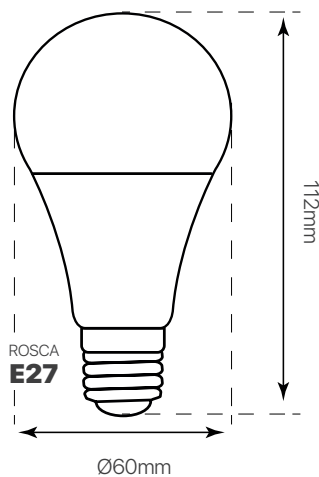

### datasheet

ref. 5550118

Nombre / Name	Standard Led E27 9W
Referencia / Reference	5550118
Materiales / Materials	Plástico + aluminio
Difusor / Diffuser	Plástico
Potencia / Power	9W
Temperatura de color / Color temperature	2700K
Flujo luminoso / Luminous flux	770lm
Dimable / Dimmable	No
Ángulo de apertura / Beam angle	300°
Ángulo de inclinación / Inclination angle	-
IP	IP20
IK	-
F.P	>0.9
UGR	-
IRC	≥80
Chip	EPISTAR SMD 2835
Driver	i-TEC SERIES
Vida media ( duración ) / Average life	+50.000 h
Clase energética / Energy class	A+
Aislamiento eléctrico / Electrical isolation	Clase II
Colores / Colors	Blanco
Medida exterior / Product size	Ø60 mm x 112 mm
Protección contra Sobretensiones / surge protection	-
Tª ( ambiente/trabajo ) / Tª ( environment/work )	-20°C ~ 45°C
Input	AC 180 ~ 240V
Output	DC 60 ~ 120V
Frecuencia / Frequency	50 / 60Hz
Peso / Weight	38g
Certificados / Certificates	CE RoHS
Garantía / Warranty	2 años